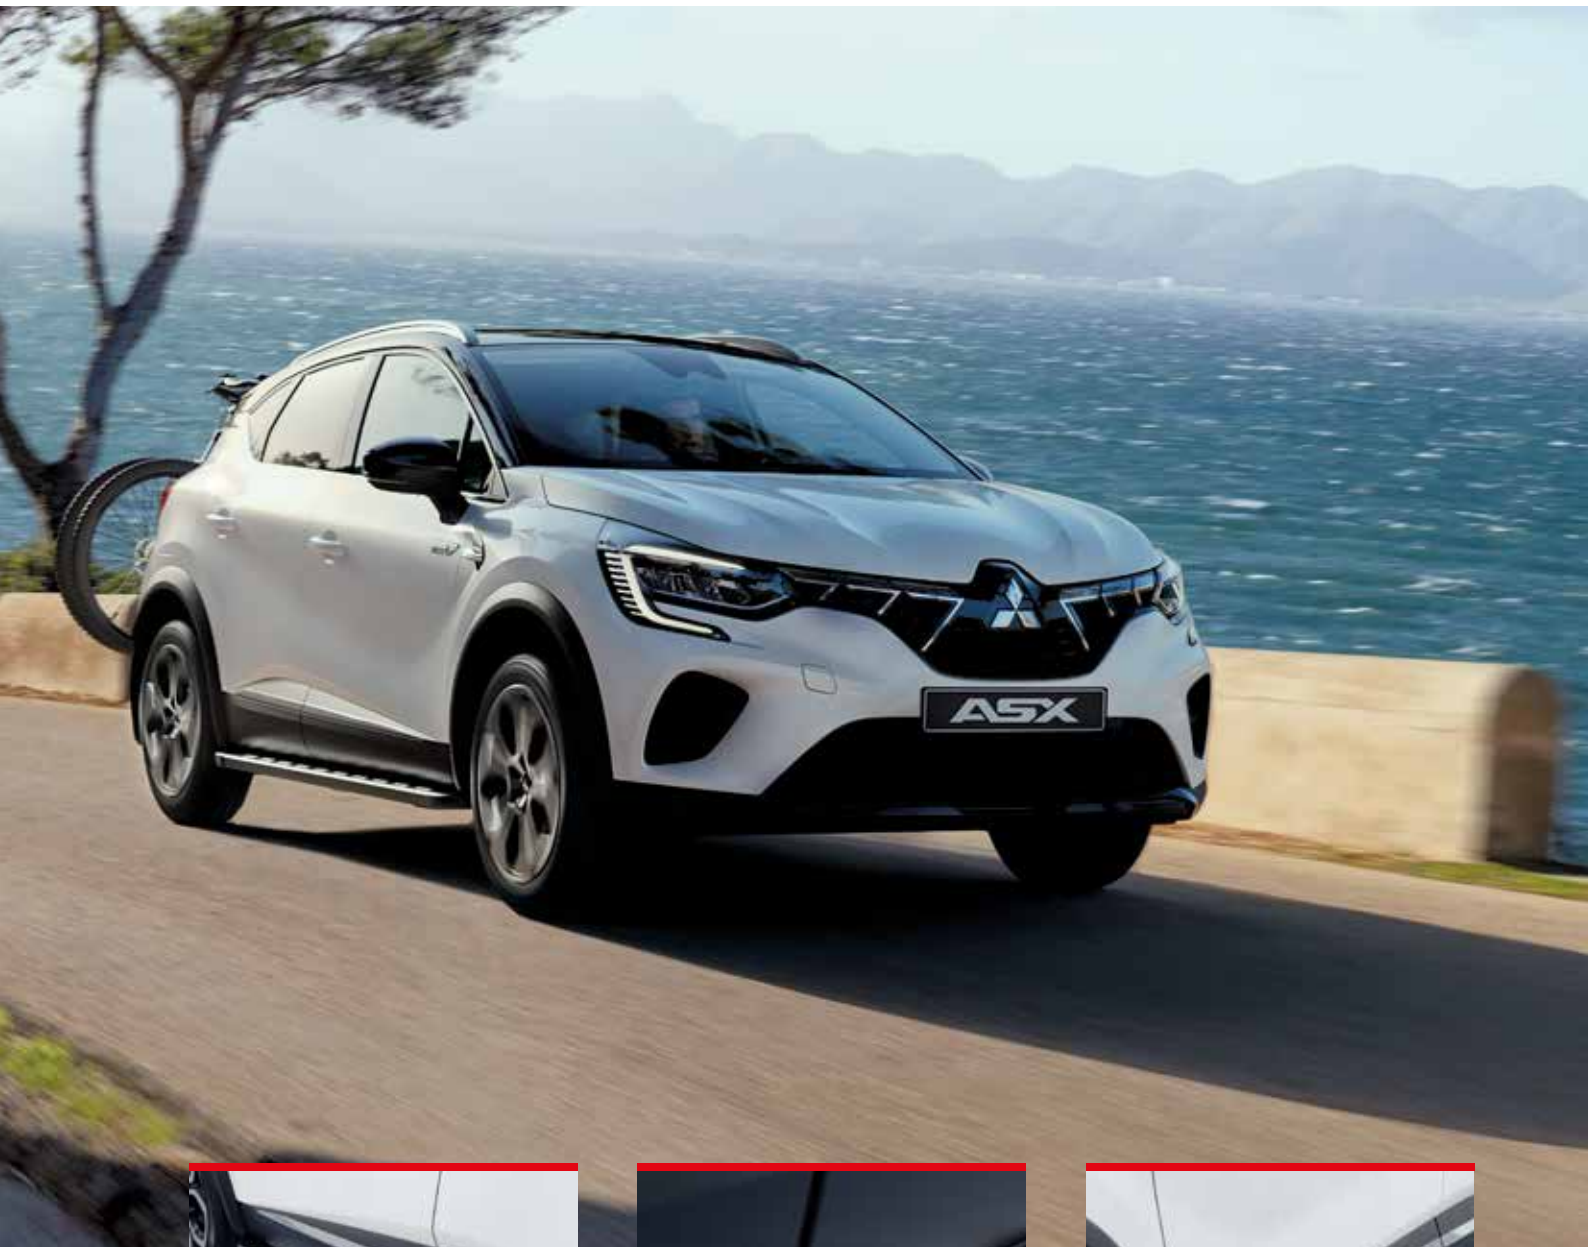

Estilo Exterior

▲ **Juego de cubiertas de retrovisor**
Gris satinado.
MZ315357

▲ **Estribos**
Elegantes y funcionales. Carga máxima 150 kg.
MZ315387

▲ **Embellecedor de luces traseras**
Negro piano
MZ315408B