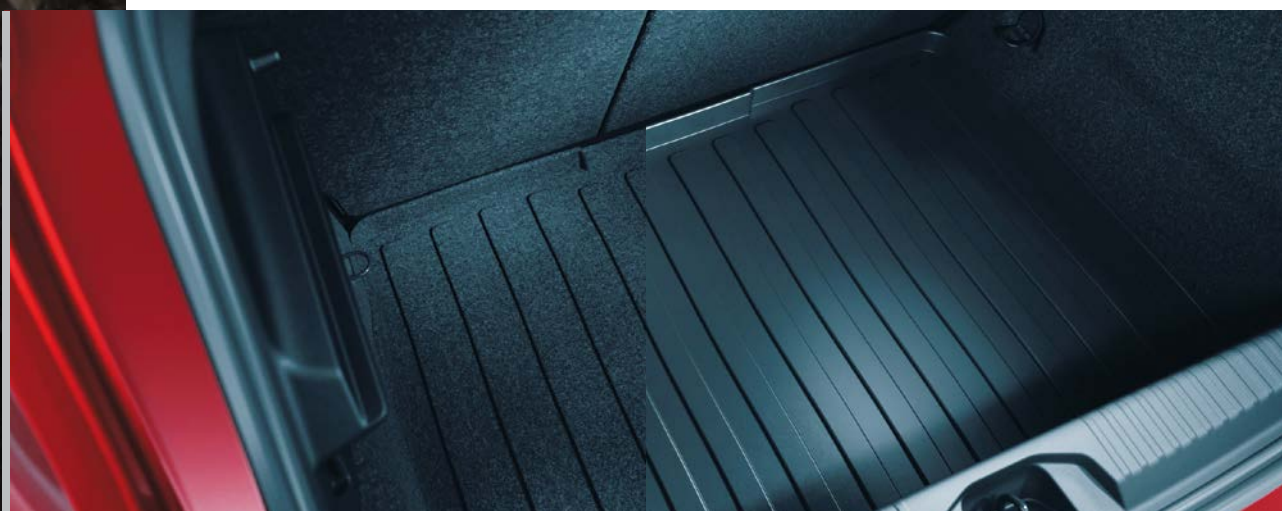

▲ **Bandeja protección de maletero reversible**
Logo Colt. Para vehículos híbridos.
MZ315464

▲ **Bandeja protección de maletero**
Logo Colt. Para vehículos de combustión
MZ315464