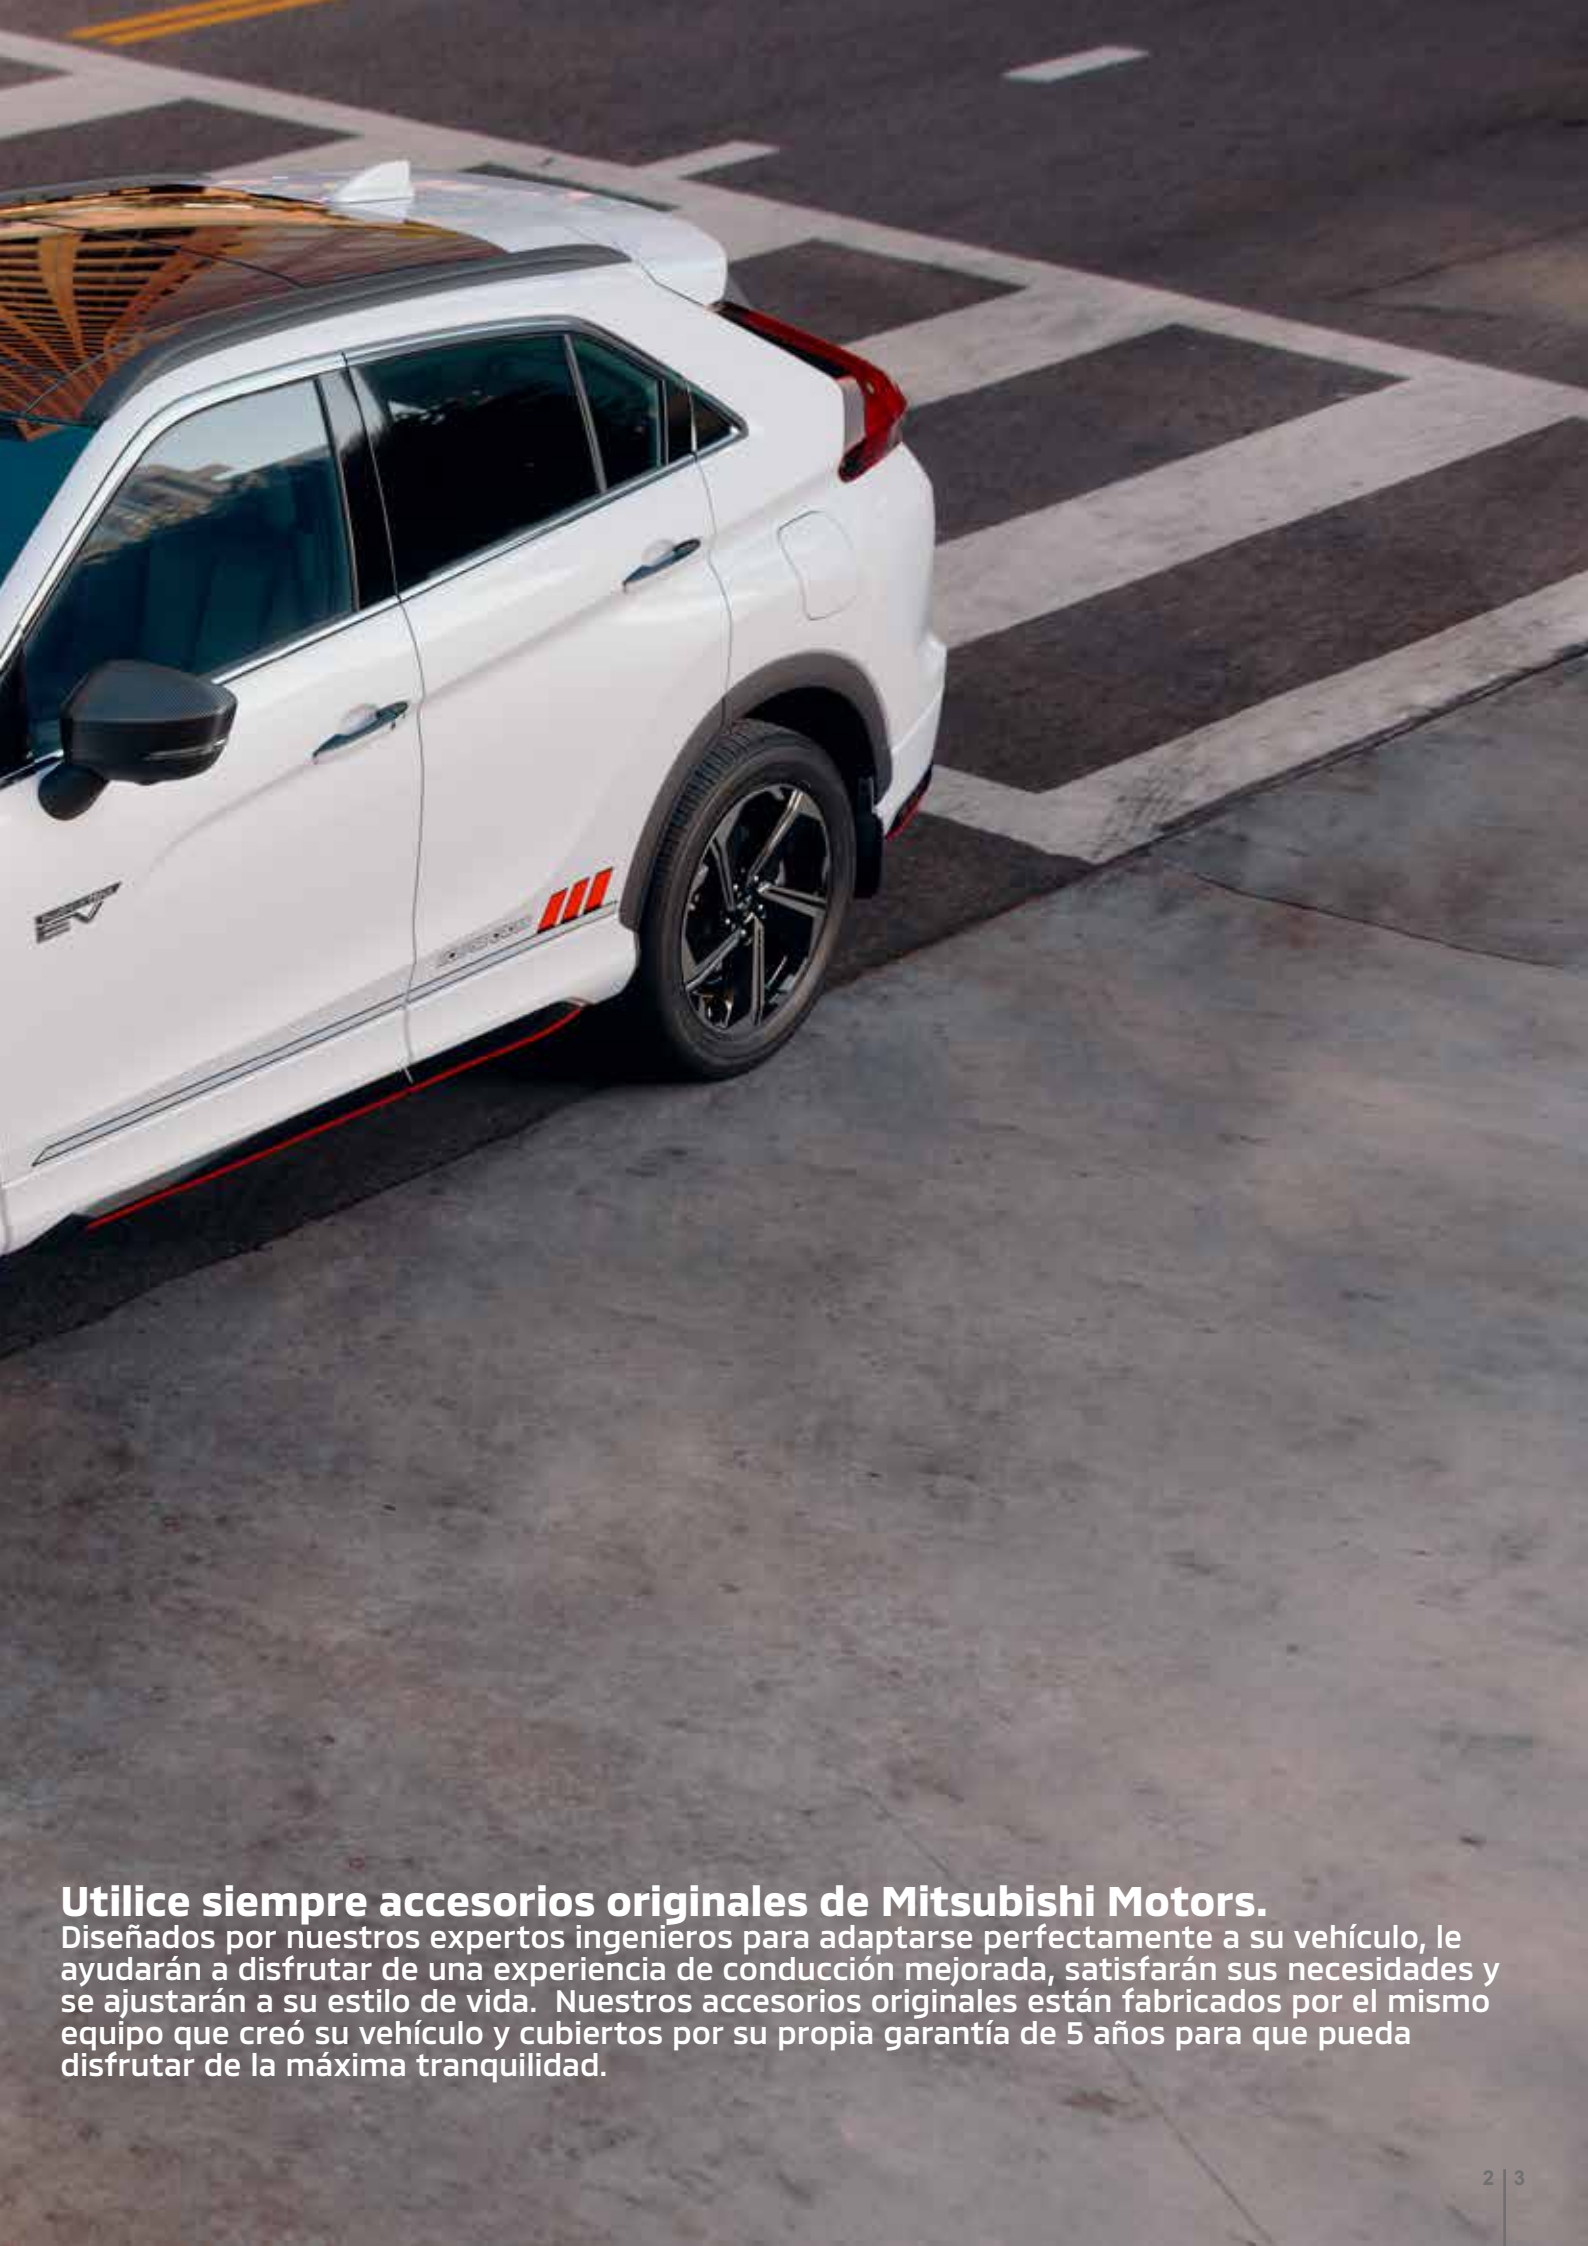

Utilice siempre accesorios originales de Mitsubishi Motors.

Diseñados por nuestros expertos ingenieros para adaptarse perfectamente a su vehículo, le ayudarán a disfrutar de una experiencia de conducción mejorada, satisfarán sus necesidades y se ajustarán a su estilo de vida. Nuestros accesorios originales están fabricados por el mismo equipo que creó su vehículo y cubiertos por su propia garantía de 5 años para que pueda disfrutar de la máxima tranquilidad.