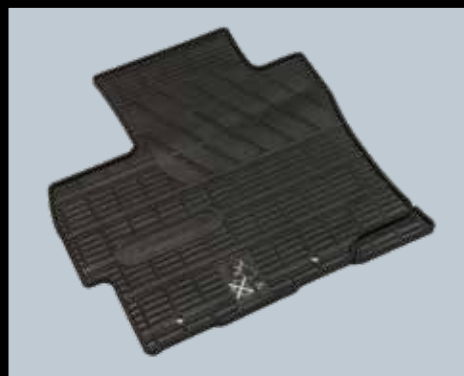

▲ Juego de luces antiniebla

Para conocer la referencia consulte la lista rápida de referencias.

▲ Embellecedor Cola de escape

MZ330438

CONFORT

◀ Juego de deflectores lateral de aire

MZ562854

◀ Alfombrillas de goma LHD