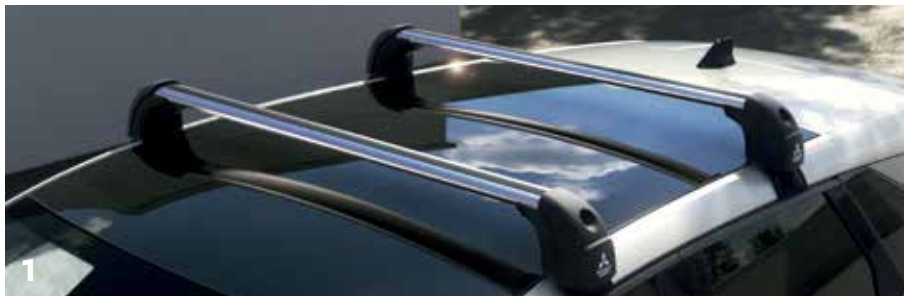

1. Barras porta-carga

Anclaje rápido.
MZ315545

Porta-esquíes / Snowboard

2. Para 4 pares de esquís o 2 tablas de snowboard. MZ315029
3. Para Esquí de fondo. MZ315031