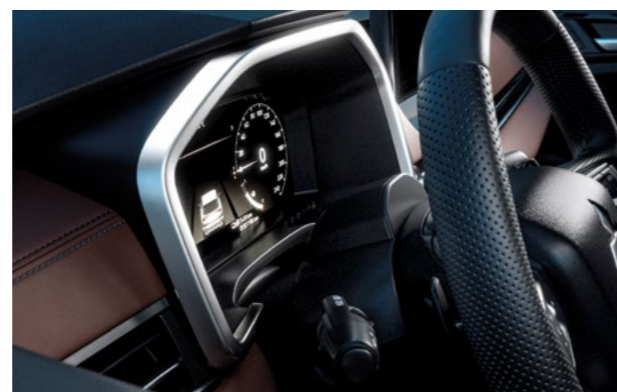

▲ **Iluminación zona de carga móvil**
Luz LED azul. MZ590938EX

▲ **Iluminación consola**
Luz LED azul. MZ590913EX

▲ **Iluminación suelo puerta**
Logo Mitsubishi Motors. MZ590992EX

▲ **Paneles interruptores de puerta**
MZ360685EX