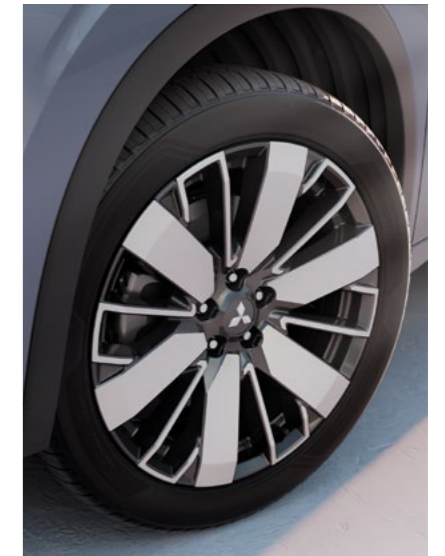

▼ **Llanta de aleación 20"**
Negra. MZ315486B