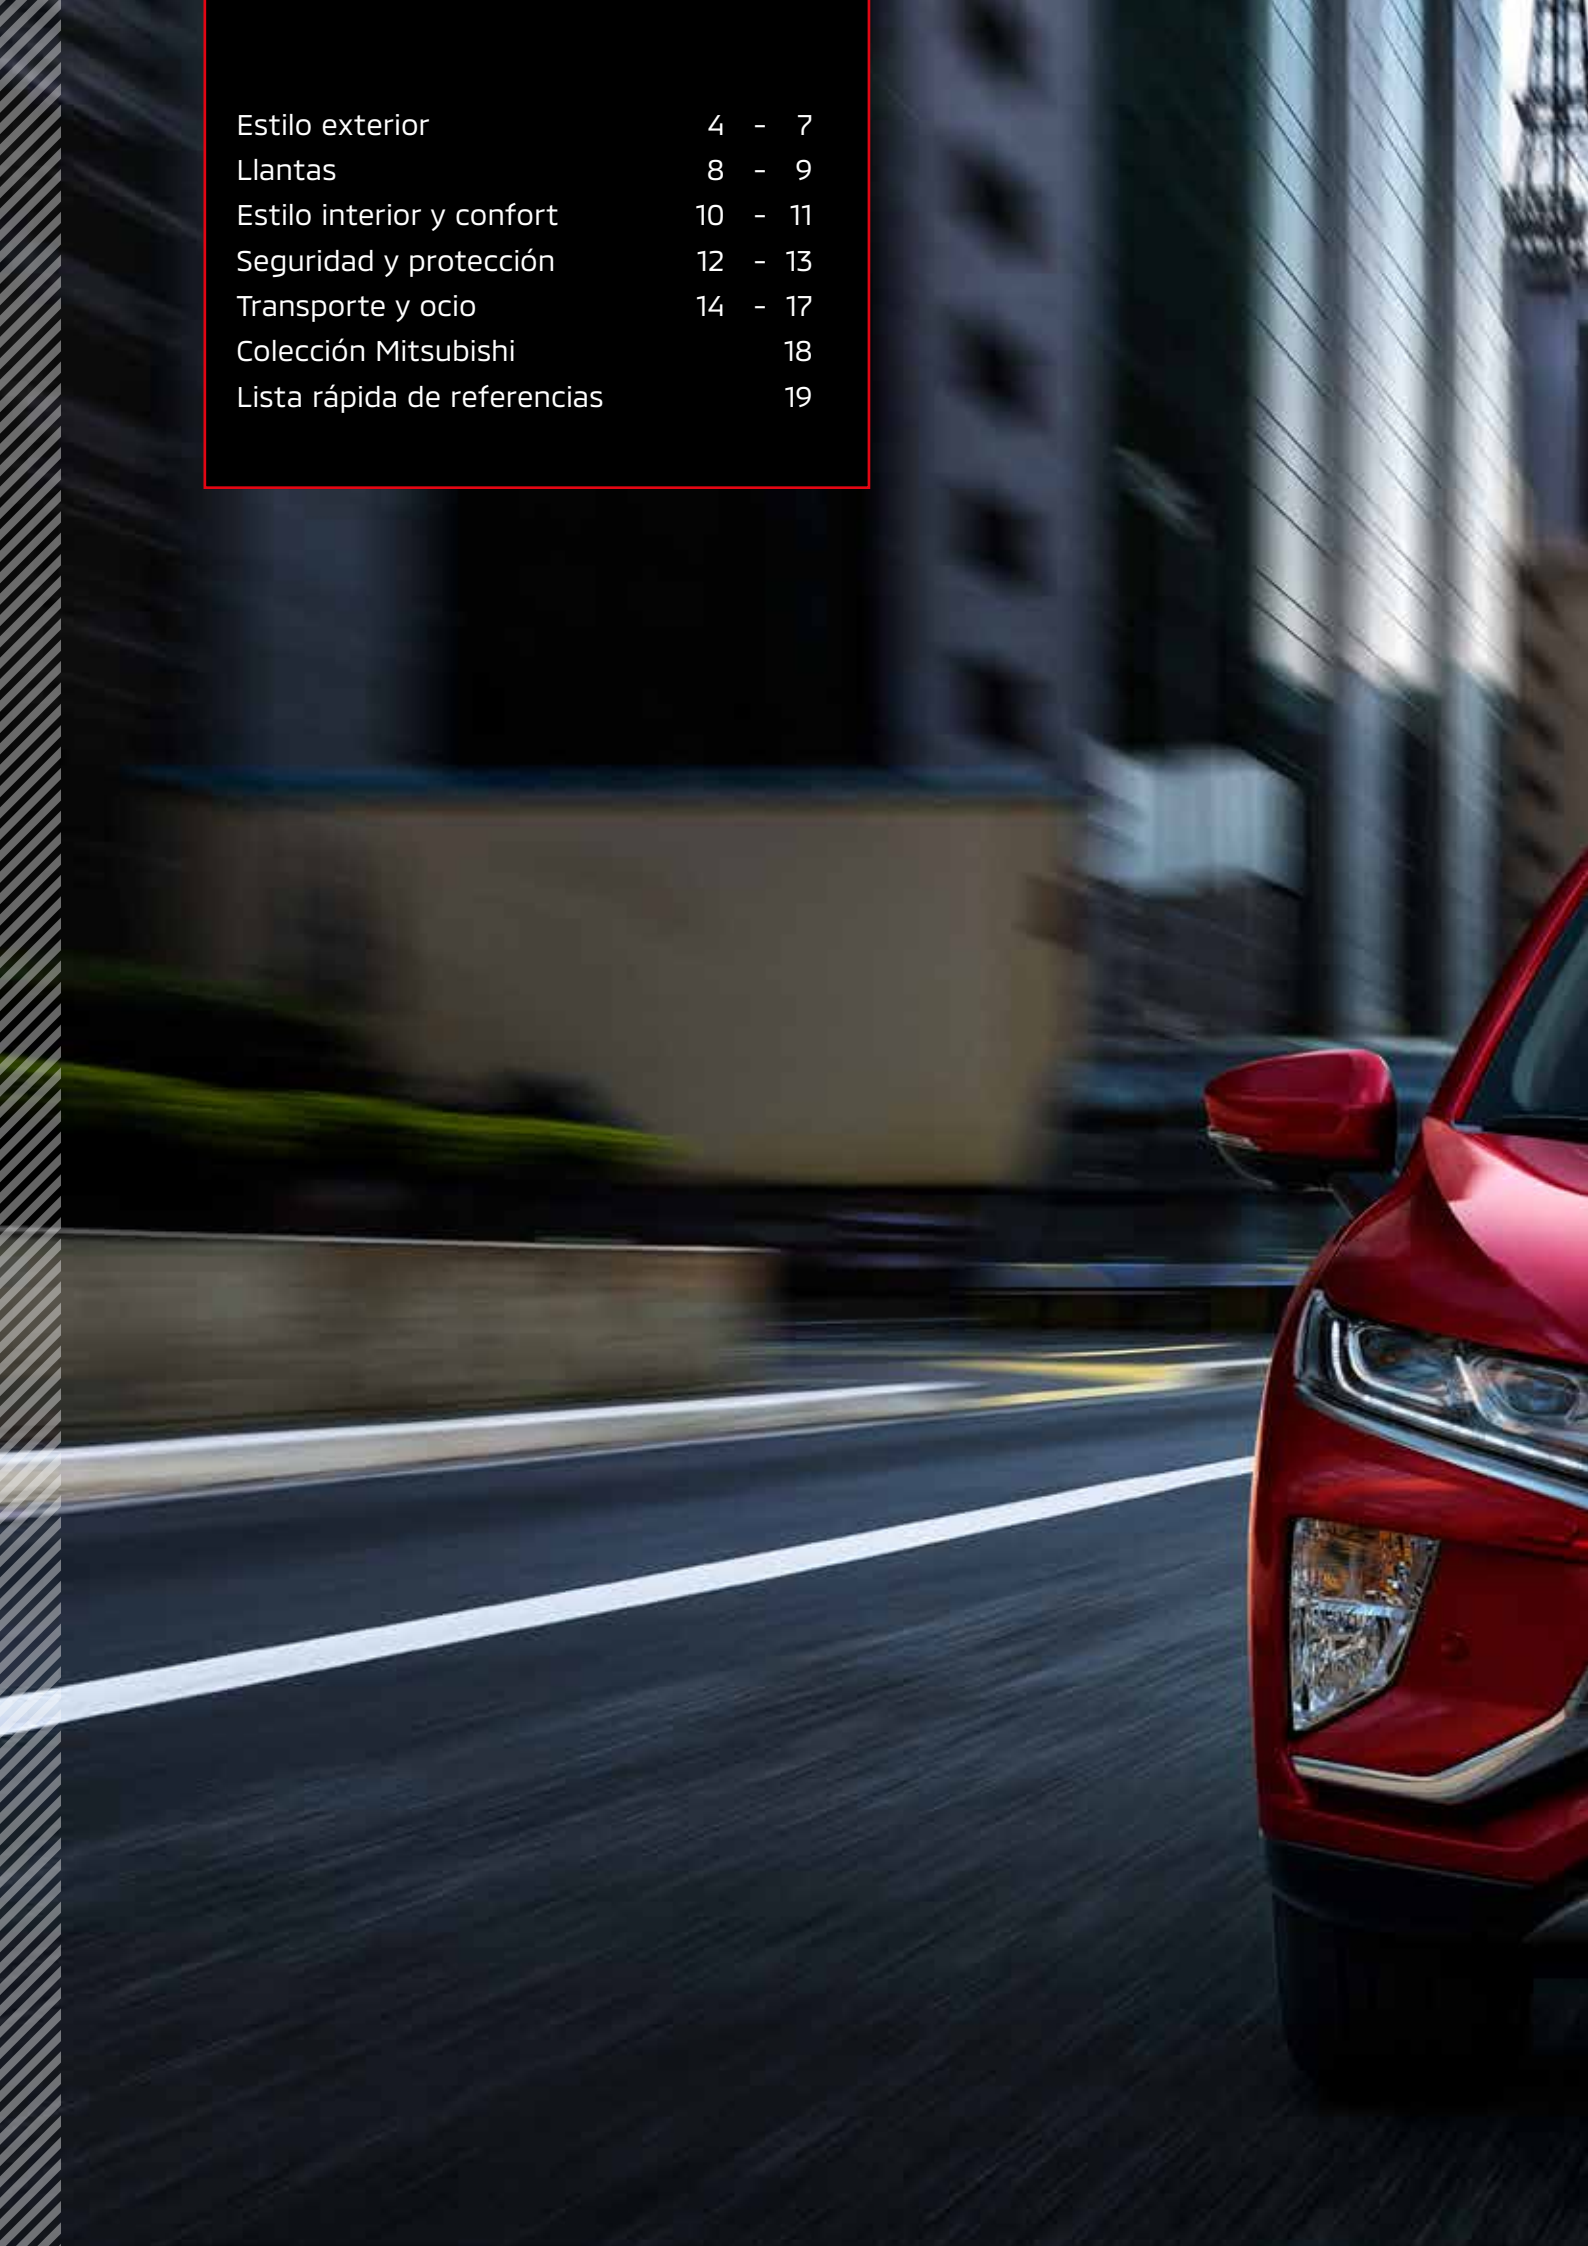

MITSUBISHI

ESTILO EXTERIOR

▲ **NUEVO**
Spoiler trasero

Disponible en todos los colores de la carrocería.
Para conocer los números de referencia, consulte la lista rápida de referencias.

▲ **NUEVO**
Rejilla delantera, diseño en carbono