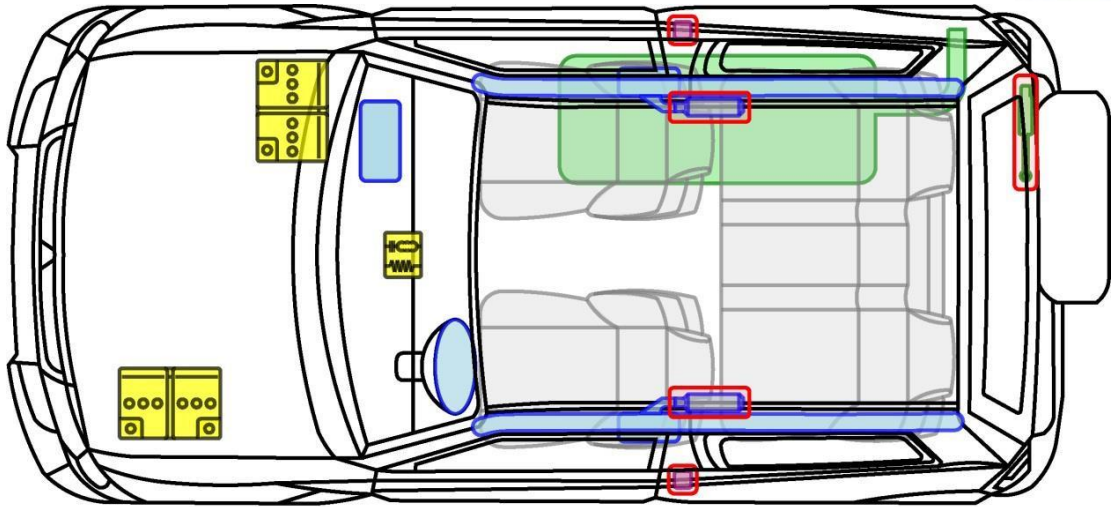

MONTERO 3P

Tipo V80, desde MY 2007

Airbag

Refuerzo de la carrocería

Dispositivo de control

Generador de gas

Antivuelco

Batería

Tensor de cinturones

Amortiguador de gas

Depósito de combustible