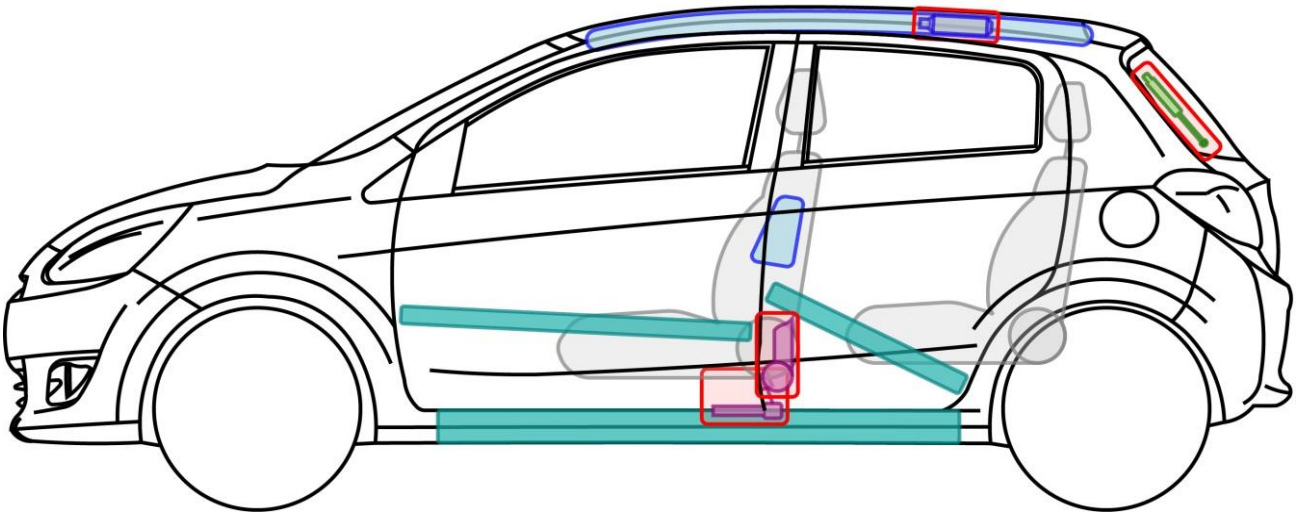

SPACE STAR

MITSUBISHI Tipo: A00, desde MY 2020
MOTORS

Airbag

Refuerzo de la carrocería

Dispositivo de control

Generador de gas

Antivuelco

Batería

Tensor de cinturones

Amortiguador de gas

Depósito de combustible