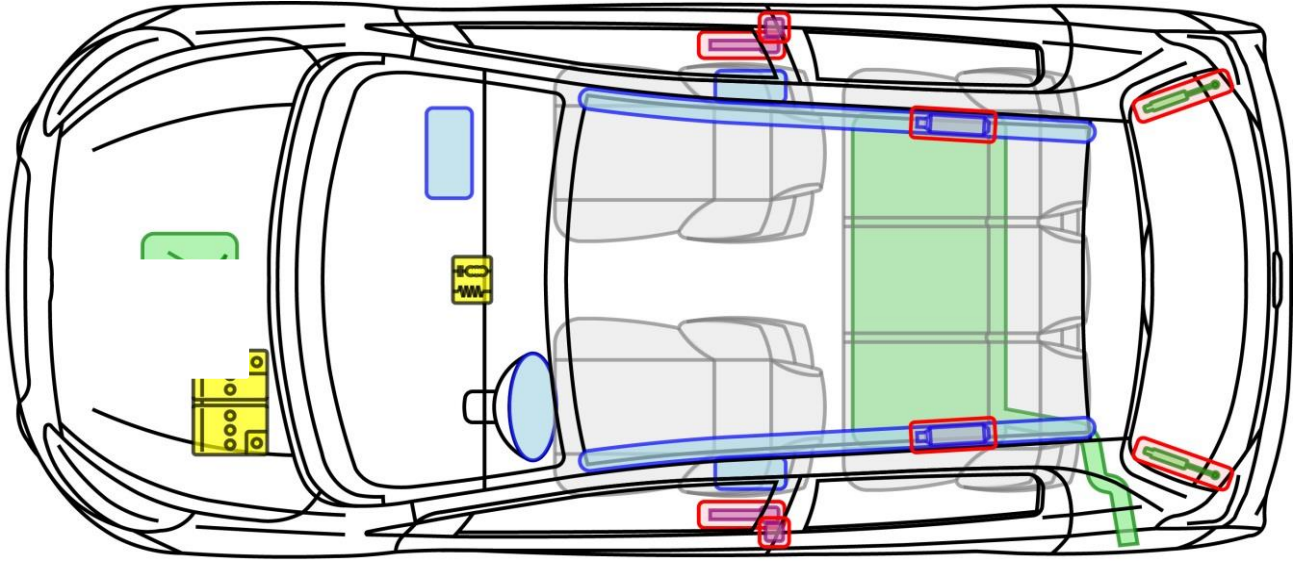

SPACE STAR

MITSUBISHI Tipo: A00, desde MY 2020
MOTORS

Airbag

Refuerzo de la carrocería

Dispositivo de control

Generador de gas

Antivuelco

Batería

Tensor de cinturones

Amortiguador de gas

Depósito de combustible